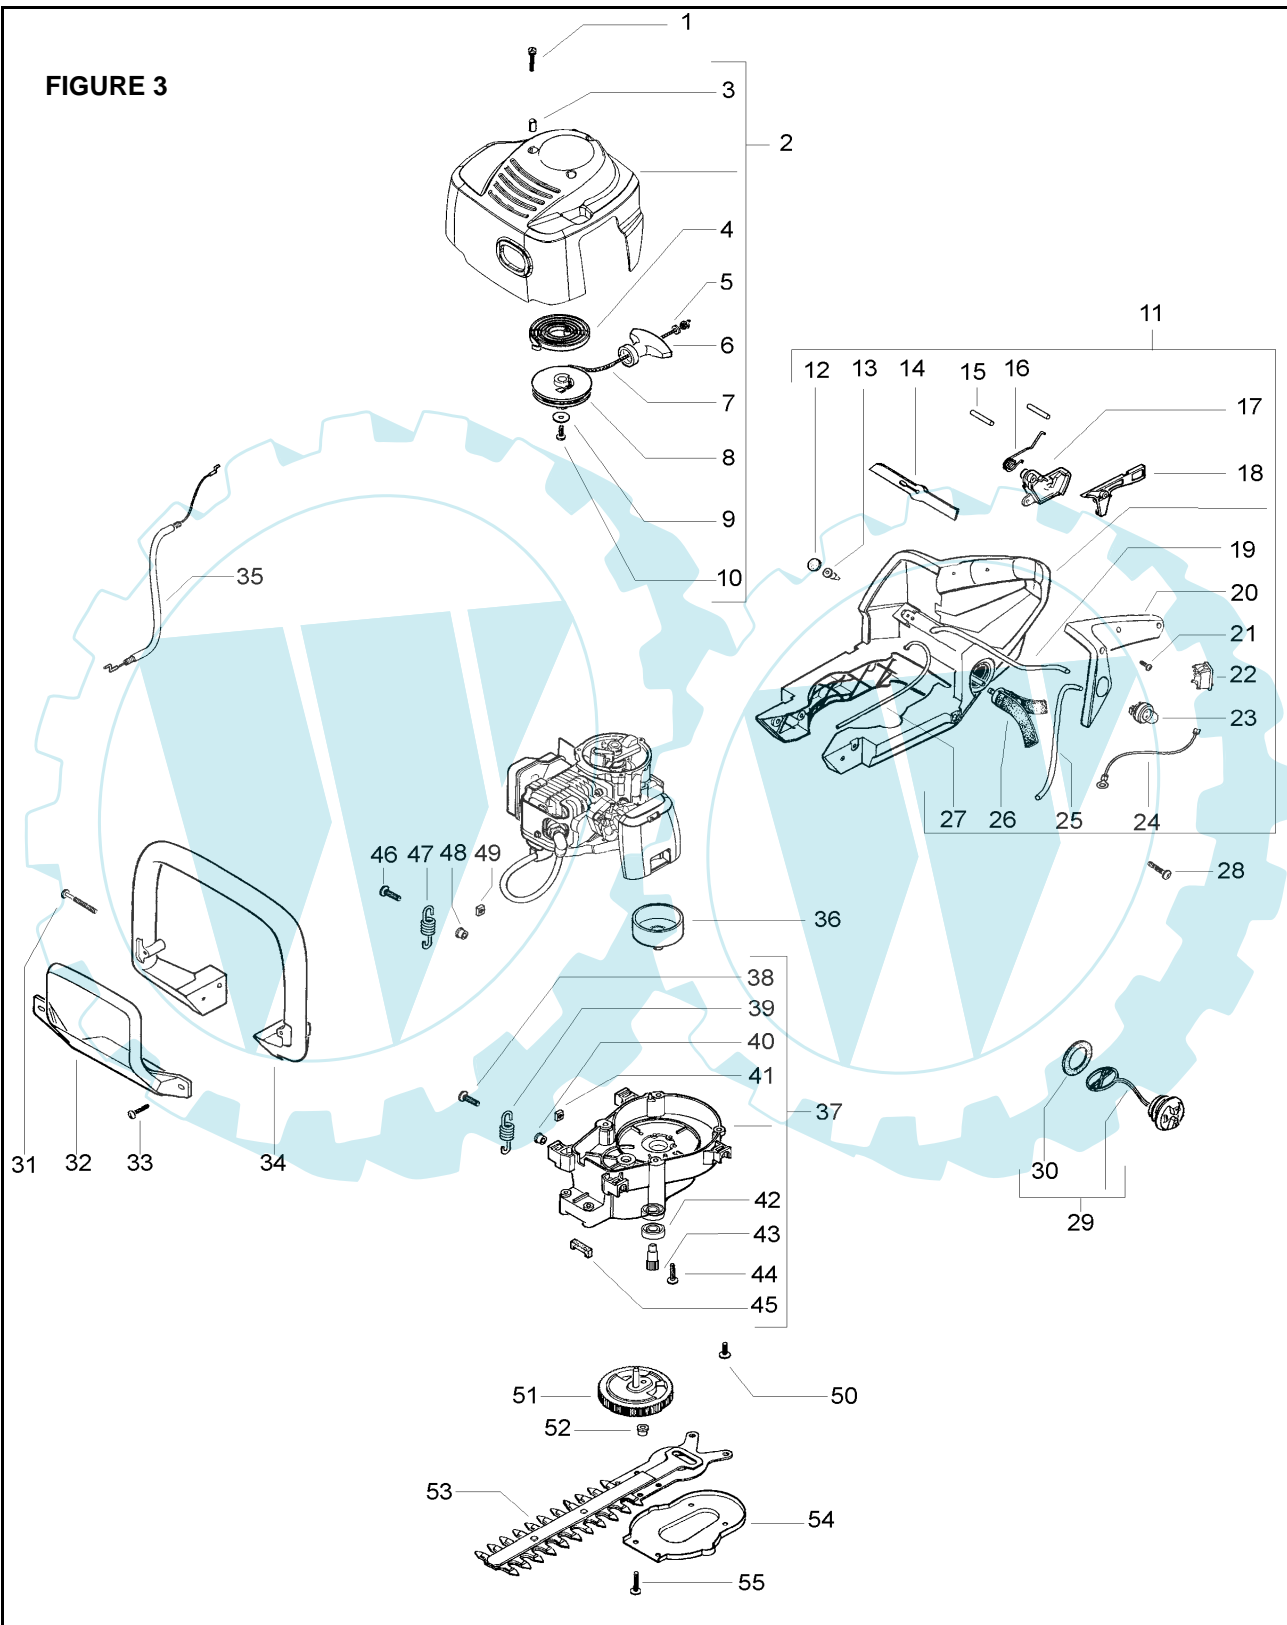

FIGURE 3

The Electrolux Group. The world's No.1 choice.

Item	P/N McC	P/N ELX	Qty	DESCRIPTION

Item	P/N McC	P/N ELX	Qty	DESCRIPTION

FIGURE 3

1	241963	538241963	3	screw M4x22
2	243370	538243370	1	cover assy
3	• 241617	538241617	3	bushing 5x10
B 4	• 241619	538241619	1	starter spring
5	• 235612	538235612	1	washer d.4x9x0,8
6	• 242852	538242852	1	starter's handle
A 7	• 241746	538241746	1	starter rope
B 8	• 241620	538241620	1	starter pulley
9	• 241703	538241703	1	washer d.4x16x0,8
10	• 240862	538240862	1	screw - self threading 4x18
C 11	241866	538241866	1	rear handle assy
C 12	• 241717	538241717	1	valve felt
C 13	• 322199	538322199	1	valve duckbill
14	• 241709	538241709	1	cable holder
15	• 241762	538241762	2	pin d.4x25,5
16	• 241637	538241637	1	spring
C 17	• 241635	538241635	1	throttle rigger
C 18	• 241636	538241636	1	safety lever
B 19	• 241777	538241777	1	mix pipe
20	• 241846	538241846	1	half handle left
21	• 240862	538240862	3	screw - self threading 4x18
C 22	• 228277	538228277	1	switch
C 23	• 224242-01	538022424	1	primer
24	• 241867	538241867	1	ground cable
B 25	• 241776	538241776	1	primer pipe
A 26	• 240452	538240452	1	pick up
B 27	• 241775	538241775	1	tube mix
28	111117	538111117	2	screw 10-14x1"
B 29	240865	538240865	1	fuel cap assy
C 30	• 235510	538235510	1	o-ring
31	219883	538219883	4	screw 10-14x1,69
32	241654	538241654	1	front handle protection
33	111117	538111117	2	screw 10-14x1"
34	241868	538241868	1	front handle
C 35	243251	538243251	1	gas cable
C 36	241771	538241771	1	clutch drum
37	249083	538249083	1	gear box assy
38	• 217936	538217936	2	screw 10-24x0,75
C 39	• 241634	538241634	2	spring
40	• 241765	538241765	2	bushing
41	• 218005	538218005	2	square nut 10-24
42	• 235897	538235897	2	ball bearing 10x26x8 (6000-2RS1)
43	• 225007-01	538225007	1	gear
44	• 218644	538218644	2	screw 10-14x0,75
45	• 241633	538241633	1	dust shield
46	217936	538217936	2	screw 10-24x0,75
C 47	241634	538241634	2	spring
48	241765	538241765	2	bushing
49	218005	538218005	2	square nut 10-24

50	227568	538227568	4	screw M4x20
C 51	242457	538242457	1	blade gear
B 52	242521	538242521	1	bushing
C 53	242584	538242584	1	22" blade assy
54	241761	538241761	1	gear box cover
55	111117	538111117	6	screw 10-14x1"

A=ALTA ROTAZIONE
B=MEDIA ROTAZIONE
C=ALTA ROTAZIONE
NUOVI CODICI

A=HIGH MOVING
B=MEDIUM MOVING
C=SLOW MOVING
NEW P. NUMBERS

A=HAUTE DEMANDE
B=MOYENNE DEMANDE
C=BASSE DEMANDE
NOUVELLES REFERENCES

A=GROBE NACHFRAGE
B=MITTELMAESSIGE
C=WENIGE NACHFRAGE
NEU CODEX

The Electrolux Group. The world's No.1 choice.

Ihr Ersatzteilspezialist im Internet