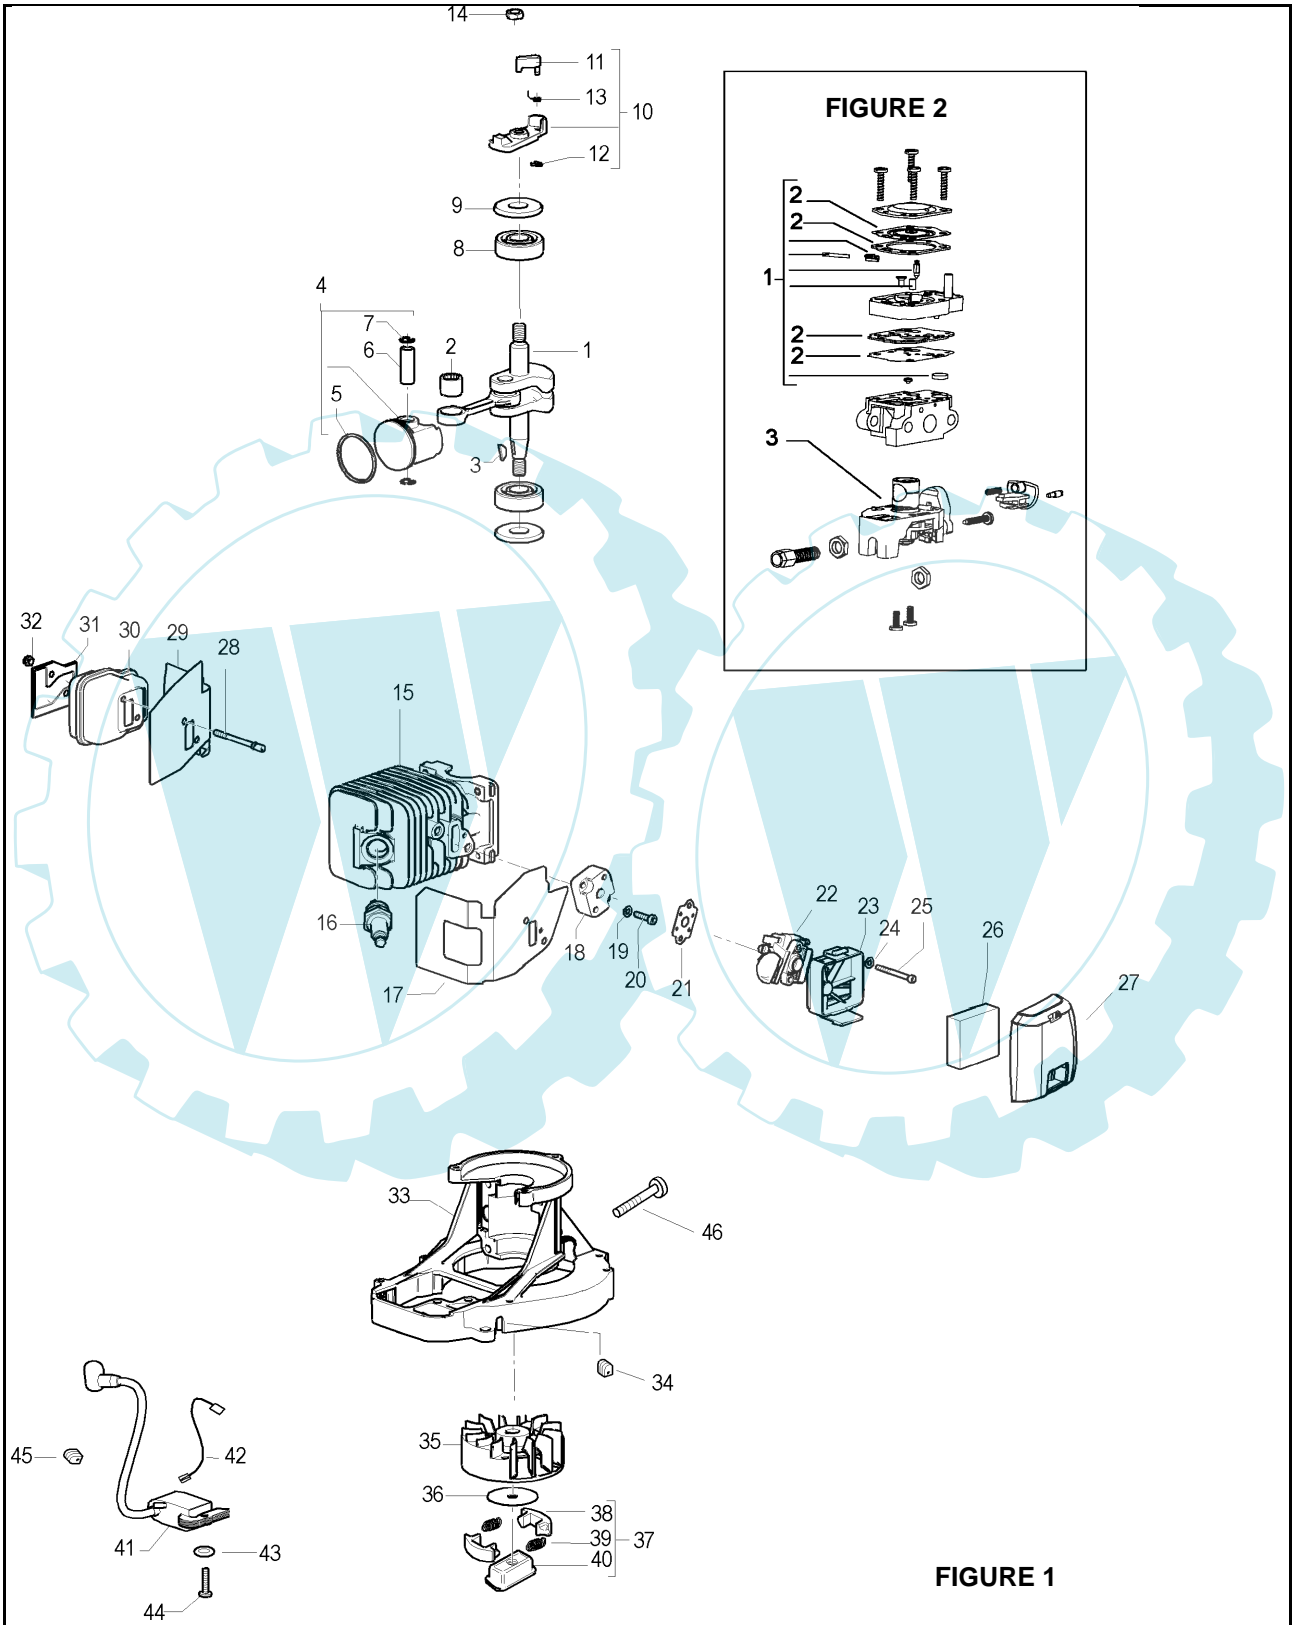

 **The Electrolux Group. The world's No.1 choice.**

FIGURE 1

 **The Electrolux Group. The world's No.1 choice.**

Item	P/N McC	P/N ELX	Qty	DESCRIPTION
FIGURE 1				
1	242003	538242003	1	crankshaft assy
C 2	235742	538235742	1	needle bearing 9x14x12
C 3	227631	538227631	1	key
4	248177	538248177	1	piston kit
C 5	• 240002	538240002	1	piston ring
B 6	• 241735	538241735	1	piston pin
C 7	• 235008	538235008	2	snap ring
C 8	241594	538241594	2	ball bearing
C 9	242994	538242994	2	seal
10	241784	538241784	1	starter pawl assy
11	• 241781	538241781	1	ratchet
C 12	• 111088	538111088	1	snap ring
13	• 241782	538241782	1	spring
14	241624	538241624	1	nut M8
15	242803	538242803	1	cylinder
16	92879	538092879	1	spark plug RDJ8J
17	242860	538242860	1	cylinder spacer gasket
C 18	242287	538242287	1	carb. Spacer
19	235248	538235248	2	washer d. 5x10x1
20	242174	538242174	2	screw M5x20
21	242325	538242325	1	spacer/carb. Gasket
22	FIGURE 2			
23	242420	538242420	1	air filter housing
24	235248	538235248	2	washer
25	235808	538235808	2	screw M5x50
26	243369	538243369	1	air filter
27	243318	538243318	1	air filter cover
A 28	242037	538242037	2	muffler stud bolt
C 29	242517	538242517	1	gasket
30	242131	538242131	1	muffler
C 31	322231	538322231	1	exhaust baffle
C 32	235642	538235642	2	nut M5 self locking
33	242802	538242802	1	engine carter
34	241607	538241607	1	wire grommet
35	241796	538241796	1	flywheel
36	241604	538241604	1	clutch dust shield
B 37	241793	538241793	1	clutch assy
38	• 241743	538241743	2	clutch shoe
A 39	• 241794	538241794	2	clutch spring
40	• 241789	538241789	1	clutch rotor
41	241749	538241749	1	ignition coil
42	241630	538241630	1	ignition cable/ switch
43	235248	538235248	2	washer d. 5x10x1
C 44	235806	538235806	2	screw M5x20
45	236322	538236322	1	grommet
46	227565	538227565	4	screw 5x25-12,9